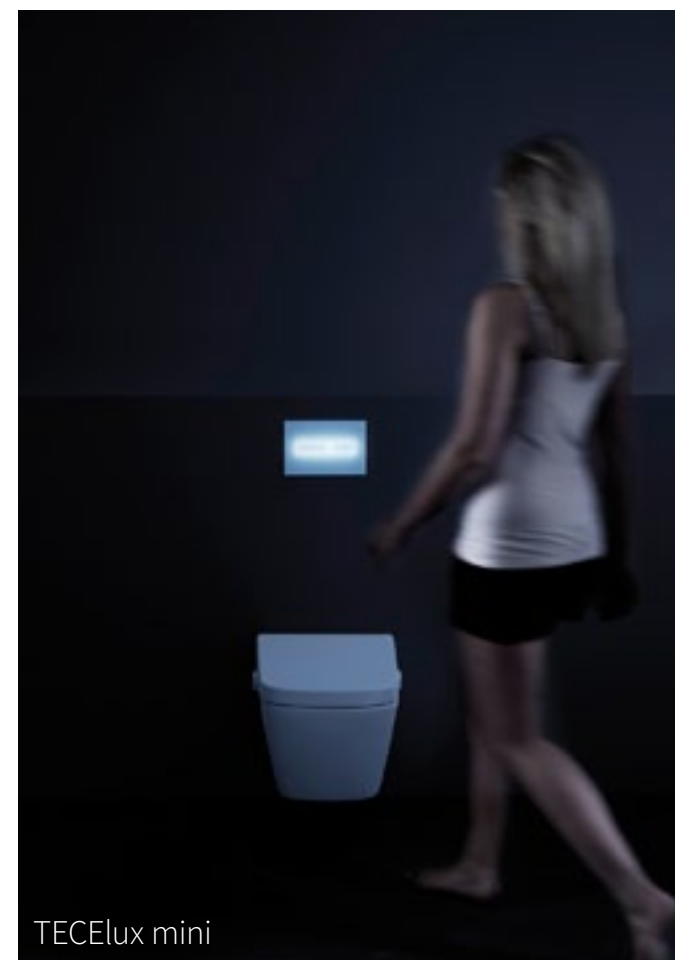

TECElux mini...

...to szklany przycisk spłukujący firmy TECE, wyposażony w nowoczesną technologię LED podświetlającą kontury klawiszy. TECElux mini ma czujnik ruchu i może być obsługiwany bezdotykowo. Spłuczka uruchamiana jest poprzez lekki dotyk, zbliżeniowo (bezdotykowo) lub automatycznie po 2 lub 5 minutach od wygaśnięcia podświetlenia, jeżeli użytkownik nie uruchomi spłukiwania. Model ten wyróżnia się płaską powierzchnią, a w połączeniu z ramką instalacyjną może być montowany bezpośrednio w ścianie poprzez zlicowanie. Programowanie i zmiana ustawień elektronicznych przycisku, a także dostosowanie ich do indywidualnych wymagań użytkownika, odbywa się za pomocą pilota. TECElux mini dostępny jest w dwóch wariantach kolorystycznych – białym i czarnym.

TECElux mini

WC TECElux...

...to wielofunkcyjny terminal, który składa się z modułu WC oraz szklanej obudowy dostępnej w kolorze białym lub czarnym. Rozwiązanie jest nie tylko nowoczesne, ale też higieniczne i estetyczne – wszystkie przyłącza i kable ukryte są za szklanym panelem. TECElux wyróżnia system spłukiwania „sen-Touch”, dzięki któremu istnieje możliwość bezdotykowego uruchamiania spłuczki w strefie około 10 mm. Gdy sensor wykryje obecność użytkownika, podświetlony zostaje mały i duży klawisz wyboru dwóch ilości spłukiwania. Bardzo przydatną funkcją jest cichy system oczyszczania powietrza. Wykorzystano w nim