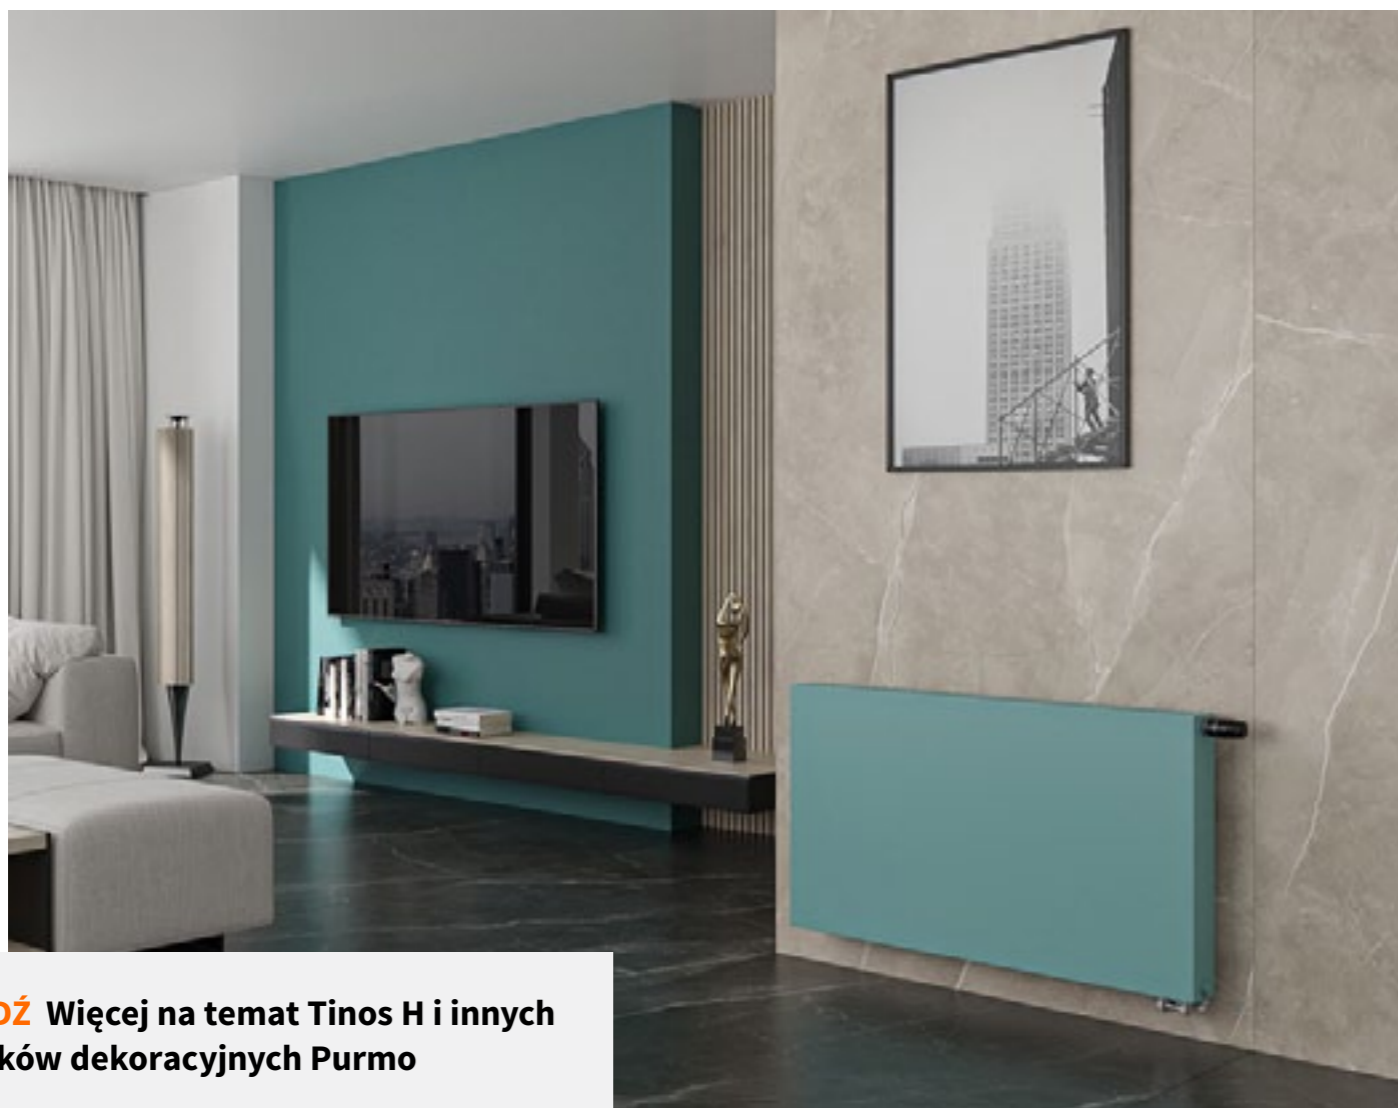

PRZEJDŹ Więcej na temat Tinos H i innych grzejników dekoracyjnych Purmo

Tinos H można komponować z jego pionowym „odpowiednikiem”, grzejnikiem dekoracyjnym Tinos V, co zapewnia najwyższą elastyczność aranżacji wnętrza. Te smukłe i kompaktowe urządzenia doskonale wkomponowują się w każdy wystrój domu czy mieszkania.

Do tego modelu producent rekomenduje głowicę termostatyczną Evosense, która idealnie

komponuje się z grzejnikami dekoracyjnymi poziomymi. Występuje ona w dwóch wersjach kolorystycznych: białej lub czarnej.

Elegancka i płaska konstrukcja grzejnika zapewnia również wygodne czyszczenie powierzchni grzejnika, a dzięki unikalnemu (systemowi) montażu osłony górnej, również bezproblemowe czyszczenie wewnętrznych elementów.

comfort delivered by **PURMO**

Purmo Group Poland Sp. z o.o.
ul. Ciszewskiego 15 budynek KEN Center
02-777 Warszawa
tel. 22 544 10 00
purmow@purmo.pl
www.purmo.pl