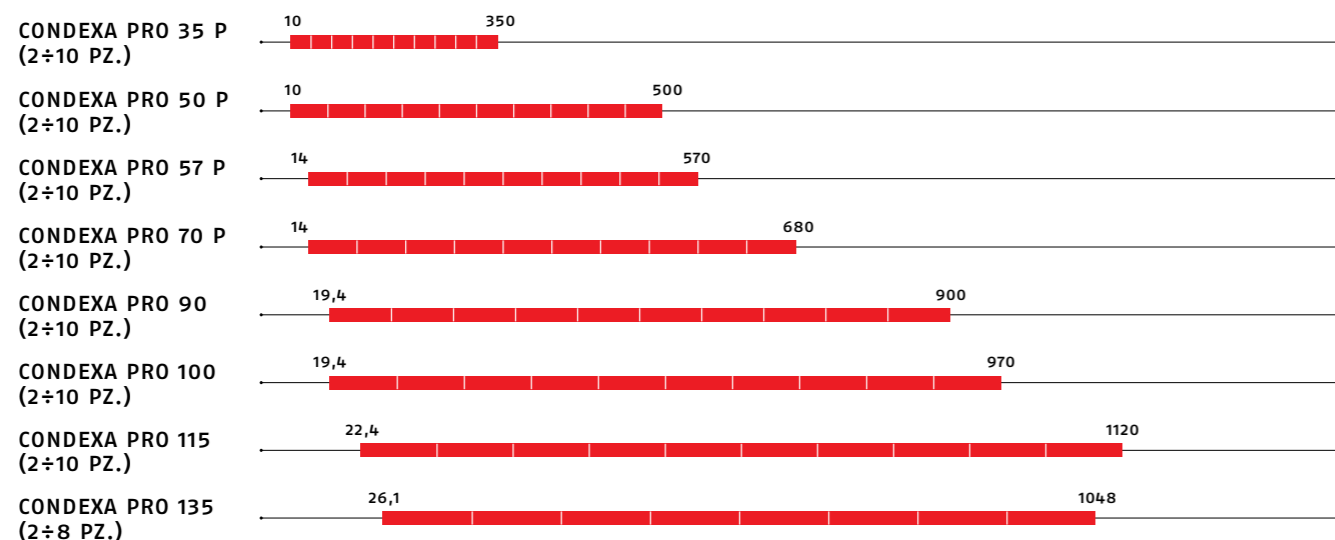

☐☐☐ ZASTOSOWANIA KASKADOWE

Zakres mocy dostępnych przy zastosowaniu kaskady kotłów Condexa Pro

precyzyjne programy obliczeniowe, wydajne pomiary i duża szybkość pracy. Tryb pracy kotła w trybie „zarządzany” lub „zależny” w przypadku zastosowania kaskadowego jest zintegrowany z płytą i zapewnia maksymalną elastyczność aplikacji. Wyświetlacz interfejsu jest podświetlany, intuicyjny i w języku polskim, aby ułatwić komunikację między urządzeniem a użytkownikami.

gresywne palniki gazowe RS 64 w zbiorczej kotłowni dostarczającej ciepło do 5 kurników, a dwa lata później 4 kaskady trzech kotłów Condexa Pro 135 zapewniających ciepło oraz ciepłą wodę użytkową w 4 kolejnych kurnikach. Całość działa bezproblemowo i gwarantuje nieprzerwaną pracę, która jest szczególnie ważna w budynkach inwentarskich. Producent zapewnia 5 lat gwarancji na produkty.

ŁATWOŚĆ INSTALACJI

System CONDEXA PRO nadaje się do pomieszczeń produkcyjnych o ograniczonej przestrzeni: dzięki szerokiej gamie zestawów akcesoriów CONDEXA PRO jest dostępny do samodzielnego montażu ściennego lub do zastosowania kaskadowego, w konfiguracji zależnej od wymagań i dostępnej przestrzeni. Niedaleko Kostrzyna Wlkp. w Gospodarstwie Rolno-Hodowlanym IGOR SZAMIŁÓW od trzech lat pracują urządzenia marki Riello. W 2018 roku zamontowano 4 dwustopniowe pro-

RIELLO

Energy For Life

RUG Riello Urządzenia Grzewcze S.A.
Oddział: 54-105 Wrocław, ul. Północna 15-19
Dział Obsługi Klienta: 56 657 16 58-59
www.riello.com/poland