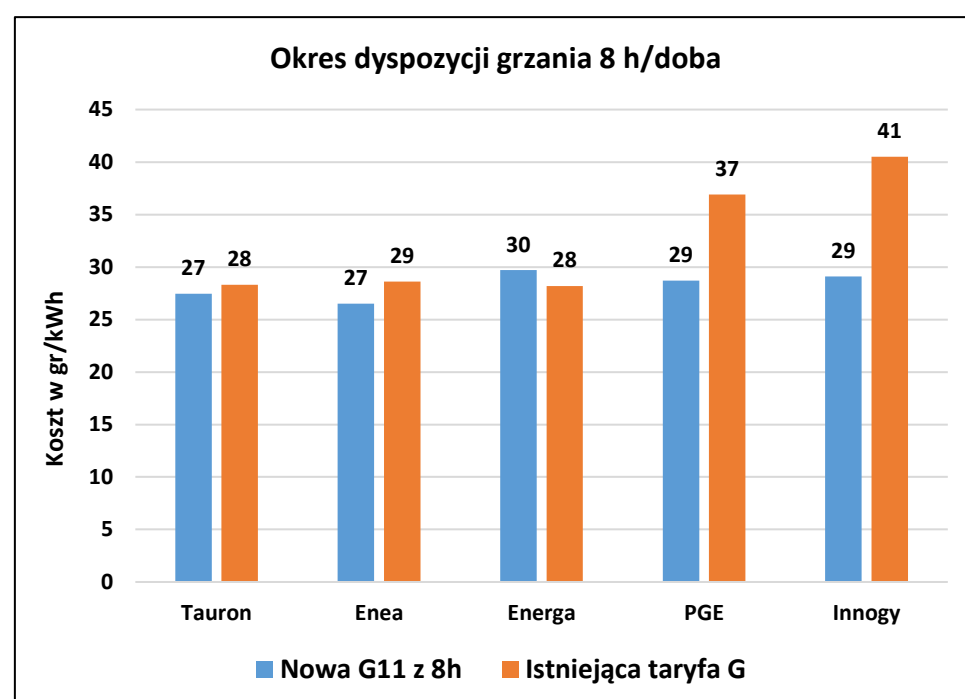

Okres dyspozycji grzania 8 h/dobę

	Nowa G11 z 8h	Istniejąca taryfa G
Tauron	27	28
Enea	27	29
Energa	30	28
PGE	29	37
Innogy	29	41

Okres dyspozycji grzania 10 h/dobę

	Nowa G11 z 8h	Istniejąca taryfa G
Tauron	33	28
Enea	32	29
Energa	36	28
PGE	35	37
Innogy	35	41

Okres dyspozycji grzania 12 h/dobę

	Nowa G11 z 8h	Istniejąca taryfa G
Tauron	37	28
Enea	35	33
Energa	40	35
PGE	39	40
Innogy	39	43

Okres dyspozycji grzania 14 h/dobę

	Nowa G11 z 8h	Istniejąca taryfa G
Tauron	39	29
Enea	38	36
Energa	42	40
PGE	41	43
Innogy	42	46