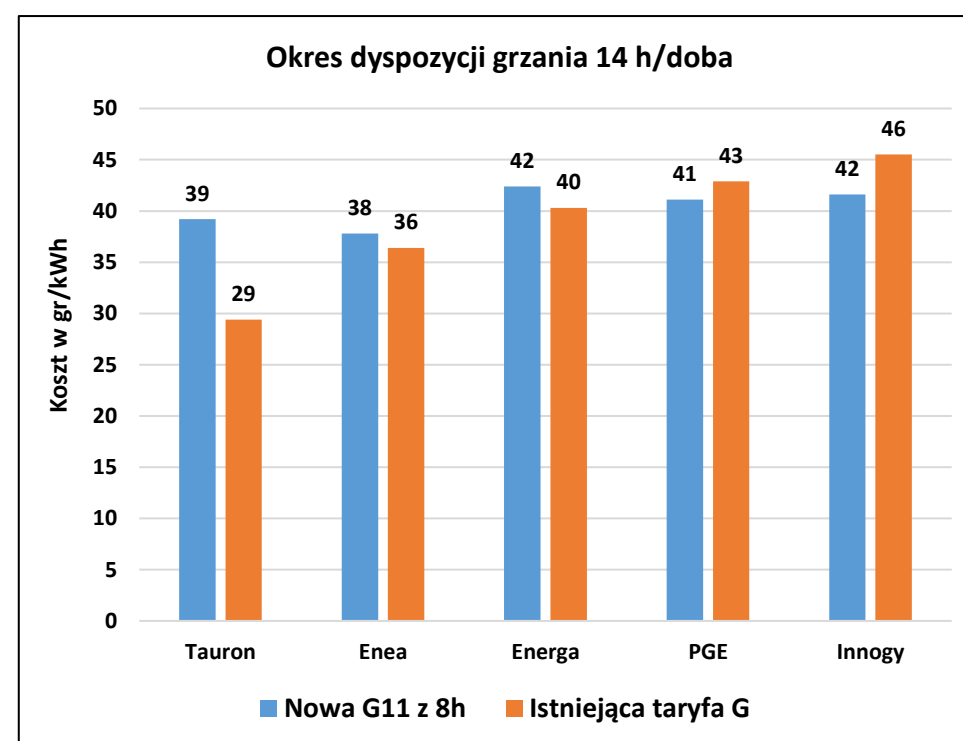

Okres dyspozycji grzania 8 h/dobę

	Nowa G11 z 8h	Istniejąca taryfa G
Tauron	27	28
Enea	27	29
Energa	30	28
PGE	29	37
Innogy	29	41

Okres dyspozycji grzania 10 h/dobę

	Nowa G11 z 8h	Istniejąca taryfa G
Tauron	33	28
Enea	32	29
Energa	36	28
PGE	35	37
Innogy	35	41

Okres dyspozycji grzania 12 h/dobę

	Nowa G11 z 8h	Istniejąca taryfa G
Tauron	37	28
Enea	35	33
Energa	40	35
PGE	39	40
Innogy	39	43

Okres dyspozycji grzania 14 h/dobę

	Nowa G11 z 8h	Istniejąca taryfa G
Tauron	39	29
Enea	38	36
Energa	42	40
PGE	41	43
Innogy	42	46

Okres dyspozycji grzania 16 h/dobę

	Nowa G11 z 8h	Istniejąca taryfa G
Tauron	41	31
Enea	40	39
Energa	45	44
PGE	43	45
Innogy	44	47