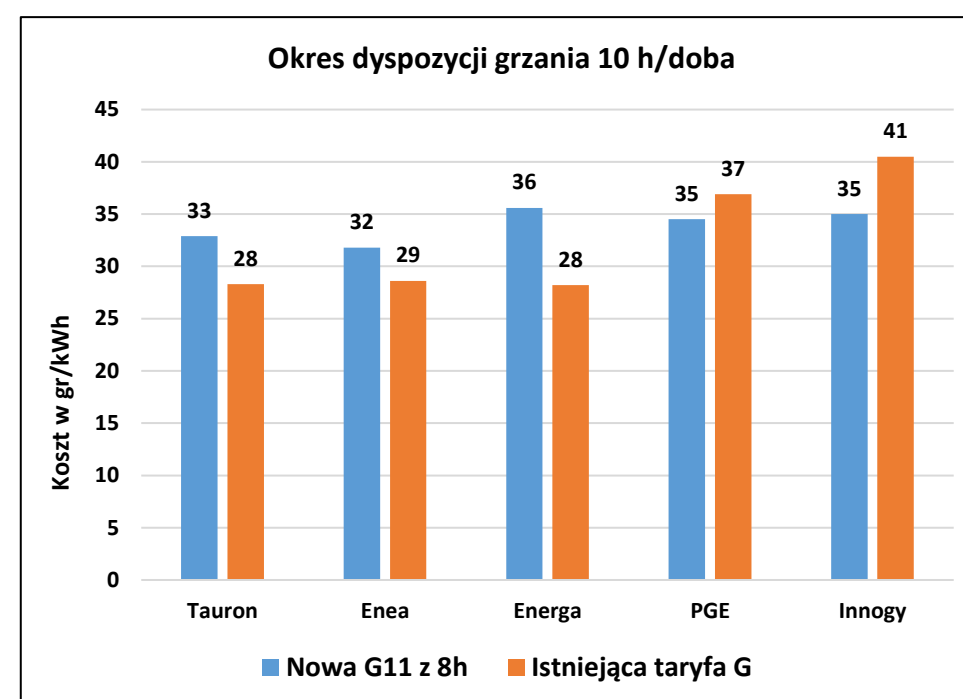

Okres dyspozycji grzania 8 h/dobę

	Nowa G11 z 8h	Istniejąca taryfa G
Tauron	27	28
Enea	27	29
Energa	30	28
PGE	29	37
Innogy	29	41

Okres dyspozycji grzania 10 h/dobę

	Nowa G11 z 8h	Istniejąca taryfa G
Tauron	33	28
Enea	32	29
Energa	36	28
PGE	35	37
Innogy	35	41

Okres dyspozycji grzania 12 h/dobę

	Nowa G11 z 8h	Istniejąca taryfa G
Tauron	37	28
Enea	35	33
Energa	40	35
PGE	39	40
Innogy	39	43

Okres dyspozycji grzania 14 h/dobę

	Nowa G11 z 8h	Istniejąca taryfa G
Tauron	39	29
Enea	38	36
Energa	42	40
PGE	41	43
Innogy	42	46