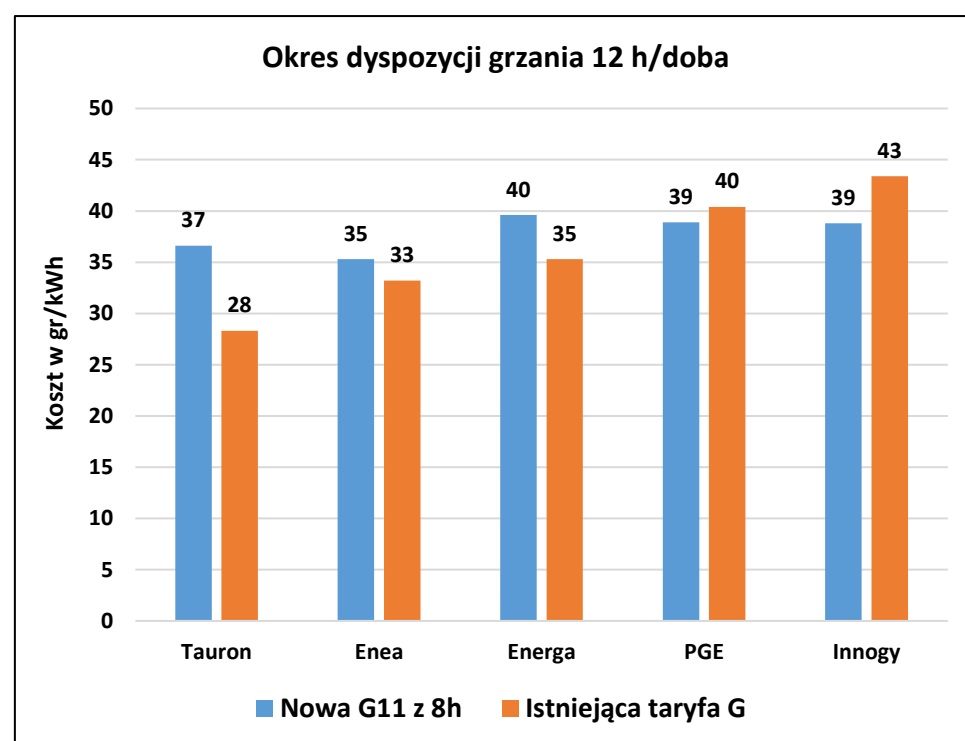

Okres dyspozycji grzania 8 h/dobę

	Nowa G11 z 8h	Istniejąca taryfa G
Tauron	27	28
Enea	27	29
Energa	30	28
PGE	29	37
Innogy	29	41

Okres dyspozycji grzania 10 h/dobę

	Nowa G11 z 8h	Istniejąca taryfa G
Tauron	33	28
Enea	32	29
Energa	36	28
PGE	35	37
Innogy	35	41

Okres dyspozycji grzania 12 h/dobę

	Nowa G11 z 8h	Istniejąca taryfa G
Tauron	37	28
Enea	35	33
Energa	40	35
PGE	39	40
Innogy	39	43

Okres dyspozycji grzania 14 h/dobę

	Nowa G11 z 8h	Istniejąca taryfa G
Tauron	39	29
Enea	38	36
Energa	42	40
PGE	41	43
Innogy	42	46