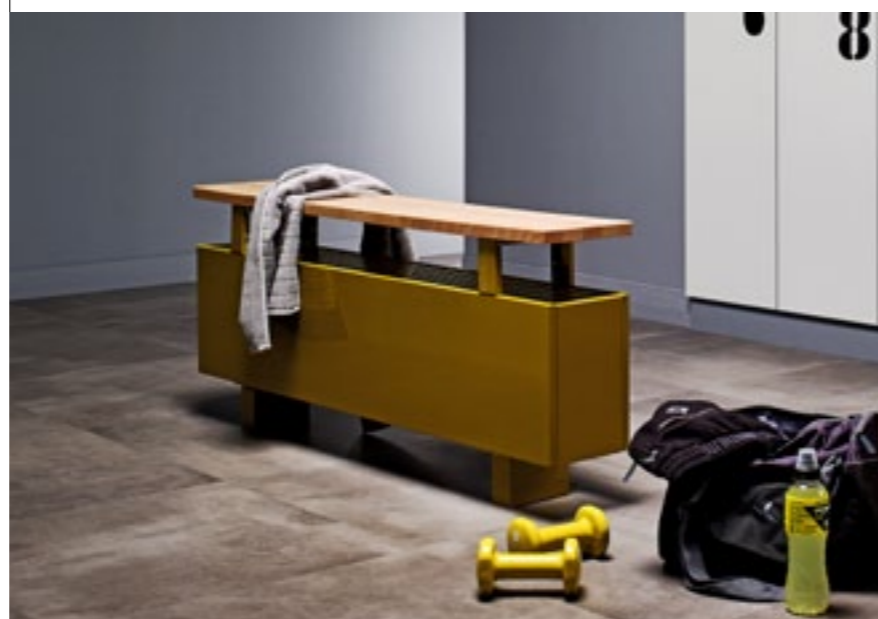

Aura Bench

Aura Slim Basic i Aura Slim Comfort

Są uzupełnieniem standardowej serii grzejników stojących Aura Basic oraz Aura Comfort. Ten uniwersalny produkt bardzo dobrze sprawdzi się również jako samodzielne źródło ciepła. Budowa grzejników Aura Slim opiera się na połączeniu stalowej, zewnętrznej obudowy ze zintegrowaną kratką górną z miedziano-aluminiowym wymiennikiem ciepła. Gładkie grzejniki łączą pozornie wykluczające się wymagania minimalizacji wymiarów przy osiągnięciu maksymalnej mocy cieplnej i jednoczesnym zachowaniem na efektownego i nowoczesnego wyglądu. Niestandardowe warianty kolorystyczne pozwalają na eleganckie wyeksponowanie grzejnika, czyniąc go integralną częścią wnętrza. Grzejniki Aura Slim Basic oraz Aura Slim Comfort dostępne są w 360 standardowych wymiarach.

Aura Bench

Grzejniki w wersji ławki Aura Bench to przykład grzejnika „2 w 1”, który szybko nagrzewa pomieszczenie i doskonale sprawdza się jako funkcjonalny mebel. Model pomaga efektywnie wykorzystać przestrzeń w pomieszczeniach z witryną lub dużymi szybami. Równie estetyczne co ze strony wewnętrznej, prezentuje się od zewnątrz. Aura Bench to grzejnik ustawiany na podłodze, wyposażony w komplet wsporników mocujących go do podłogi oraz podtrzymujących siedzisko fabrycznie wykonane z lakierowanego drewna bukowego. Nic nie stoi na przeszkodzie, aby samemu wykonać blat ławeczki i dopasować go do grzejnika, gdyż zakup siedziska w modelu Aura Bench jest opcjonalny. Nowością w ofercie Purmo są grzejniki Aura w wersji przeznaczonej do montażu w pomieszczeniach o podwyższonej wilgotności. Grzejniki basenowe Aura wykonane są ze specjalnego rodzaju stali nierdzewnej odpornej na korozję i kontakt z wodą. Standardowa wersja kolorystyczna grzejnika doskonale dopasowuje się do każdego wnętrza. Prosty, ale zarazem estetyczny design pozwala na montaż grzejników zarówno w mieszkaniach, jak i obiektach użyteczności publicznej np. przestrzenie szatni w obiektach sportowych.