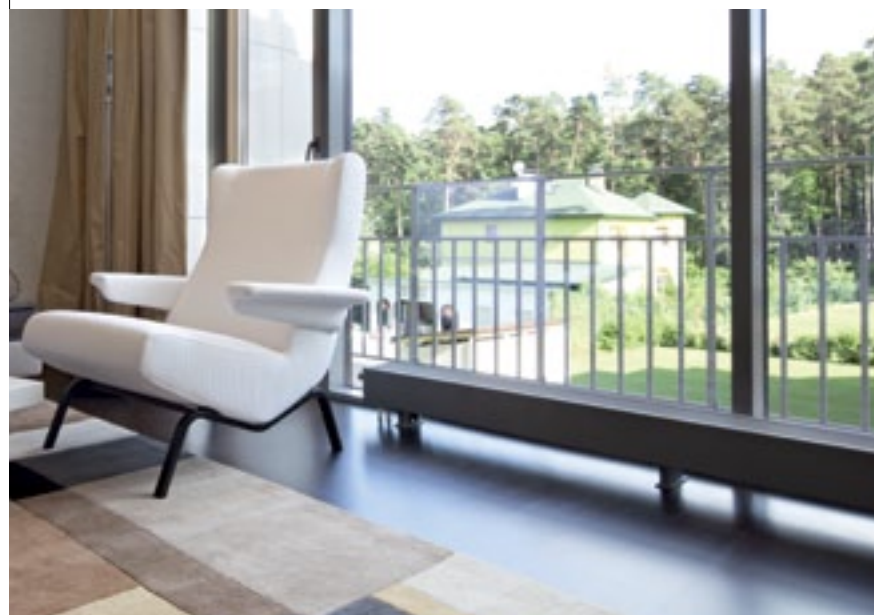

Aura Basic

To podstawowe rozwiązanie dla osób szukających wydajnego źródła ciepła w pomieszczeniu. Elementem grzejnym jest miedziano-aluminiowy wymiennik ciepła ukryty w estetycznej obudowie stalowej, od góry osłonięty perforowaną kratką wykonaną z tego samego materiału. Obudowa grzejników Aura nie nagrzewa się bezpośrednio od czynnika grzewczego, co zapobiega utracie energii przez promieniowanie do powierzchni szklanych, obniżając tym samym koszty eksploatacyjne. Grzejnik Purmo Aura Basic mocuje się do podłogi za pomocą estetycznych konsol montażowych. Istnieje możliwość wykonania górnej kratki według własnego wzoru.

Aura Comfort

Tak jak model Basic, jest grzejnikiem mocowanym do podłogi. Od poprzednika różni go kratka wykonana z aluminium, przez którą na zasadzie konwekcji wydobywa się ciepłe powietrze. Estetyczna, ażurowa kratka podłużna malowana jest w kolorze obudowy.

Aura Basic