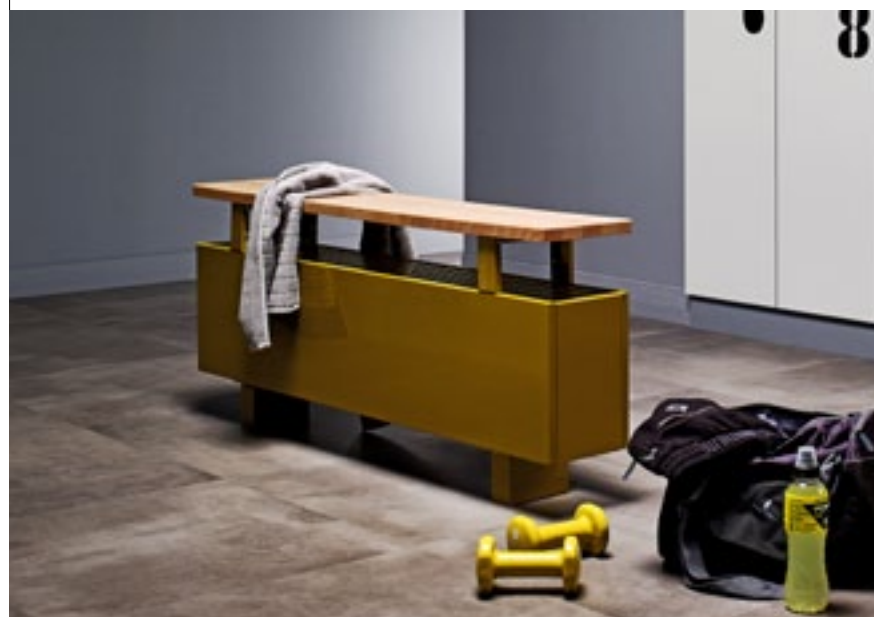

Aura Bench

Aura Slim Basic i Aura Slim Comfort

Są uzupełnieniem standardowej serii grzejników stojących Aura Basic oraz Aura Comfort. Ten uniwersalny produkt bardzo dobrze sprawdzi się również jako samodzielne źródło ciepła. Budowa grzejników Aura Slim opiera się na połączeniu stalowej, zewnętrznej obudowy ze zintegrowaną kratką górną z miedziano-aluminiowym wymiennikiem ciepła. Gładkie grzejniki łączą pozornie wykluczające się wymagania minimalizacji wymiarów przy osiągnięciu maksymalnej mocy cieplnej i jednoczesnym zachowaniem na efektownego i nowoczesnego wyglądu. Niestandardowe warianty kolorystyczne pozwalają na eleganckie wyeksponowanie grzejnika, czyniąc go integralną częścią wnętrza. Grzejniki Aura Slim Basic oraz Aura Slim Comfort dostępne są w 360 standardowych wymiarach.

Aura Bench

Grzejniki w wersji ławki Aura Bench to przykład grzejnika „2 w 1”, który szybko nagrzewa pomieszczenie i doskonale sprawdza się jako funkcjonalny mebel. Model pomaga efektywnie wykorzystać przestrzeń w pomieszczeniach z witryną lub dużymi szybami. Równie estetyczne co ze strony wewnętrznej, prezentuje się od zewnątrz. Aura Bench to grzejnik ustawiany na podłodze, wyposażony w komplet wsporników mocujących go do podłogi oraz podtrzymujących siedzisko fabrycznie wykonane z lakierowanego drewna bukowego. Nic nie stoi na przeszkodzie, aby samemu wykonać blat ławeczki i dopasować go do grzejnika, gdyż zakup siedziska w modelu Aura Bench jest opcjonalny. Nowością w ofercie Purmo są grzejniki Aura w wersji przeznaczonej do montażu w pomieszczeniach o podwyższonej wilgotności. Grzejniki basenowe Aura wykonane są ze specjalnego rodzaju stali nierdzewnej odpornej na korozję i kontakt z wodą. Standardowa wersja kolorystyczna grzejnika doskonale dopasowuje się do każdego wnętrza. Prosty, ale zarazem estetyczny design pozwala na montaż grzejników zarówno w mieszkaniach, jak i obiektach użyteczności publicznej np. przestrzenie szatni w obiektach sportowych.