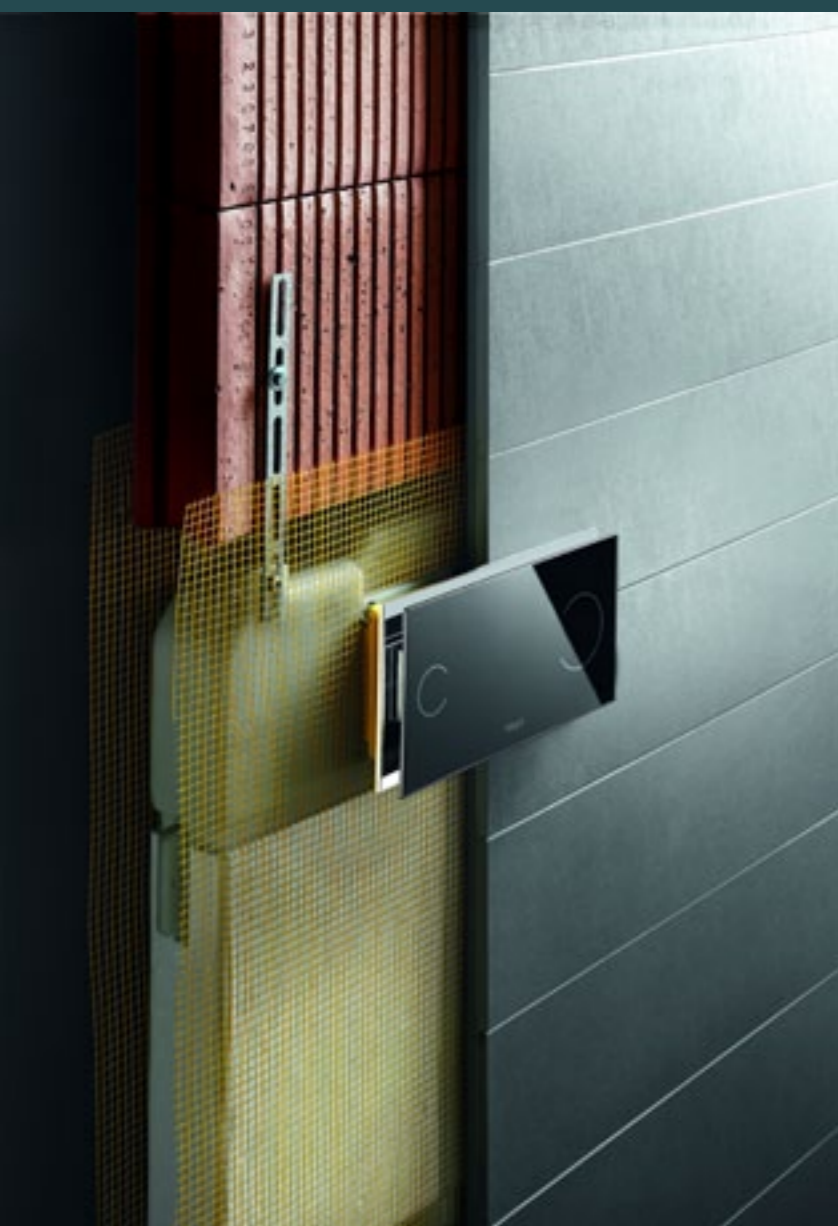

Systemy podtynkowe Viega

Elastyczne rozwiązania do każdej łazienki

Oferta firmy Viega obejmuje szeroką gamę rozwiązań podtynkowych, pozwalających zaprojektować łazienkę zgodnie z indywidualnymi wymaganiami klientów. Wszystkie produkty wyróżnia wysoka jakość, doskonałe materiały i nowoczesne rozwiązania techniczne. Poza standardowymi stelażami do WC dostępne są również oszczędzające miejsce elementy narożne, bloki do zabudowy typu „slim”, a także unikalny na rynku stelaż z ręczną regulacją wysokości miski ustępowej. Tegoroczne nowości to wewnętrzny zasobnik na tabletki czyszczące do sputczek Viega oraz dławik przepływu sputkiwania.

Klasyczny stelaż Viega Eco Plus do montażu miski WC oraz wersja narożna, która doskonale sprawdza się w małych łazienkach

■ Sprawdzony i ekonomiczny system Viega Eco Plus

System Viega Eco Plus oparty jest na stabilnych, samonośnych, malowanych proszkowo ramach, przeznaczonych do montażu wiszących elementów ceramiki łazienkowej (WC, bidet, pisuar, umywalka). Gwarantują one absolutną sztywność i bezpieczeństwo. Typowy stelaż do WC ma wyso-

Unikalnym na rynku rozwiązaniem jest stelaż Viega Eco Plus z ręczną regulacją wysokości położenia miski ustępowej, oparty na sprężynie gazowej, stworzony głównie z myślą o domach wielopokolenio-

Oferta firmy Viega obejmuje także modele Mono Slim i Mono Tec, w przypadku których głębokość zabudowy wynosi jedynie 8 cm

Mono Slim i Mono Tec: idealne, gdy brakuje miejsca

Oferta firmy Viega obejmuje również elastyczne rozwiązania do zabudowy „na mokro”, wśród których szczególnie warta uwagi jest sputka Mono Slim z zaizolowaną rurą sputczkową i materiałem do zamocowania do ściany, oraz element do WC Mono Tec z ramą ze stali ocynkowanej, łukiem przyłącze-