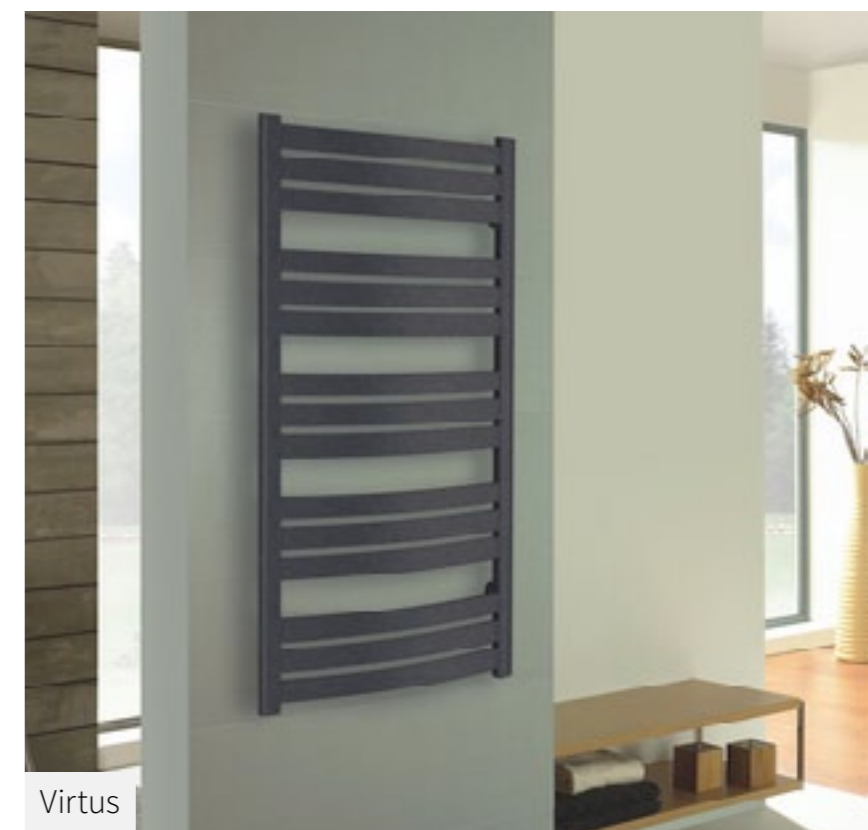

Aurora

Sol

Parus

**Sol.** Zastosowano w nim układ w kształcie litery C – najbardziej typowy kształt grzejników drabinkowych. Taka konstrukcja pozwala na dodatkowe wykorzystanie grzejnika jako suszarki. Wskazany do zastosowania w łazienkach o nieco większej powierzchni. Model Sol dostępny jest w szerokościach 450, 550, 650, 850 mm i wysokościach: 468, 688, 952, 1216, 1392, 1612, 1788 mm, w wersji z podłączeniem dolnym.

**Aurora** to klasyczny, a jednocześnie ekskluzywny grzejnik drabinkowy. Jego półokrągłą konstrukcją wykończono zwiężającym się ku krawędzi zewnętrznej kolektorem. Doskonale spełnia swoje funkcje dekoracyjne i użytkowe. Dostępny jest w szerokościach 575, 675, 875 mm i wysokościach: 482, 692, 944, 1238, 1406, 1616, 1784 mm, w wersji z podłączeniem dolnym.