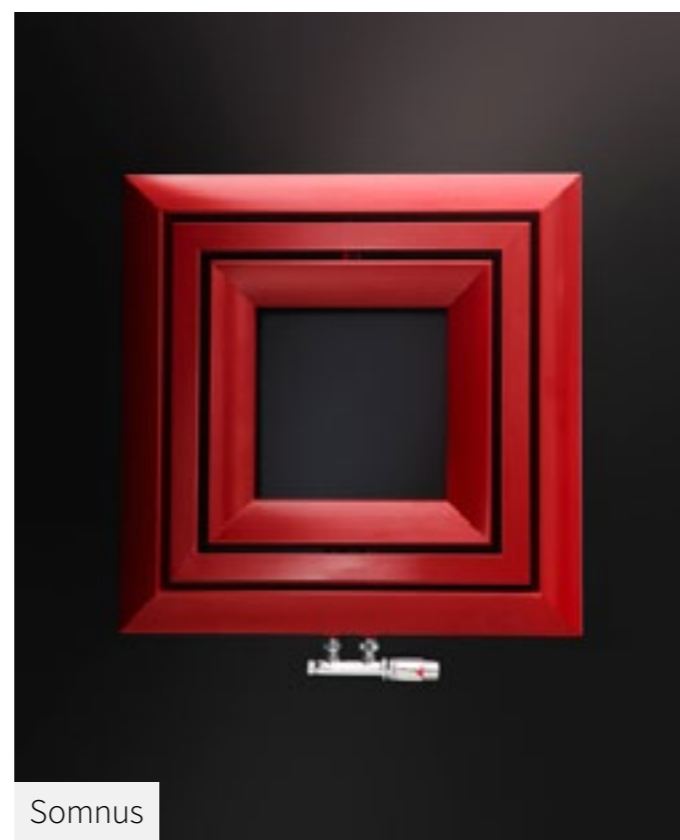

Liber

Somnus

Parus. Standardowa budowa grzejnika Parus sprawia, że doskonale wpasuje się w pomieszczenie, nie ingerując w jego wystrój. Jak wszystkie grzejniki w ofercie Immergas cechuje się wysoką jakością wykonania, zapewniającą trwałość na lata. Dostępny w szerokościach 450, 550, 650, 850 mm i wysokościach: 482, 734, 944, 1238, 1448, 1574, 1784 mm, w wersji z podłączeniem dolnym.

Virtus. Uniwersalny grzejnik dekoracyjny Virtus sprawdzi się zarówno we wnętrzach klasycznych, jak i nowoczesnych. Zastosowanie płaskich rur łączących pionowe kolektory sprawia, że doskonale wpasowuje się w panujące obecnie trendy armatury łazienkowej. Dostępny w szerokości 556 mm i trzech wysokościach: 773, 1043, 1313 mm, w wersjach z podłączeniem dolnym lub środkowym.

Grzejniki dekoracyjne

Grzejniki dekoracyjne o geometrycznym kształcie będą wyjątkowym elementem wystroju wnętrza lub oryginalną