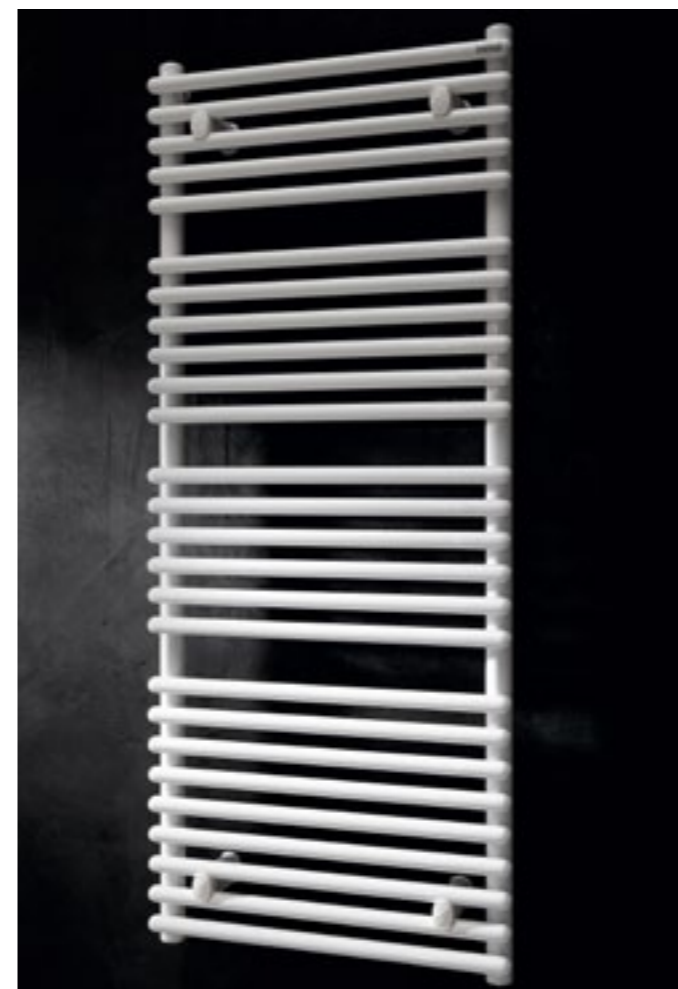

Delfin Elegance

Grzejnik Delfin Elegance to połączenie klasyki z nowoczesnością. Perfekcyjna jakość wykończenia w połączeniu z rurkami o przekroju okrągłym sprawiają, że będzie on dobrym dopełnieniem łazienki. W ofercie dostępne są cztery modele, różniące się pomiędzy sobą wysokością oraz mocą cieplną, co zapewnia łatwość doboru wersji odpowiedniej do zapotrzebowania cieplnego.

- wersje kolorystyczne – biała, srebrna
- rozstaw przyłączy: 496 mm
- wymiary: szer. – 496 mm, wys. – 712, 1122, 1409, 1741 mm
- moc grzewcza dla parametrów 75/65/20°C – 337, 560, 719, 874 W
- moc grzewcza dla parametrów 90/70/20°C – 423, 703, 902, 1096 W
- cena katalogowa – od 364,92 zł (w zależności od modelu)