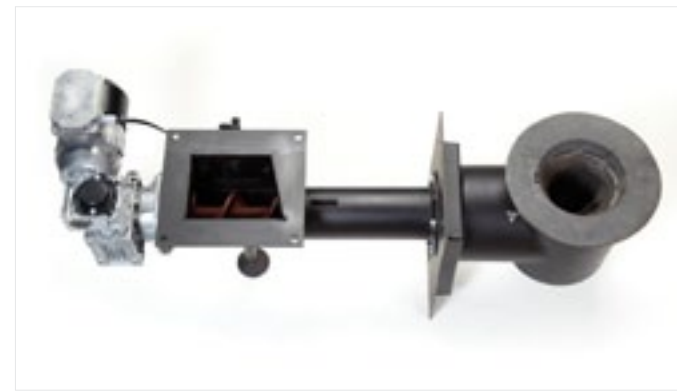

- możliwość wysterowania dodatkowej pompy krótkiego obiegu lub np. pompy cyrkulacyjnej
- możliwość „zablokowania” kotła wiszącego
- możliwość rozszerzenia o dodatkowe moduły

Klasa 4 wg PN-EN 303-5:2012

Kocioł w klasie 4 to pewność, że spełnia on obowiązujące rygorystyczne wymagania dotyczące sprawności i emisji spalin, a także możliwość skorzystania z dofinansowania w południowych częściach kraju.

5 lat gwarancji

Buderus oferuje gwarancję na: wymiennik 60 miesięcy od dnia pierwszego uruchomienia, lecz nie dłużej niż 66 miesięcy od dnia zakupu. Pozostałe elementy kotła, w tym eksploatacyjne: 24 miesiące od dnia pierwszego uruchomienia, lecz nie dłużej niż 30 miesięcy od dnia zakupu. ■

Bezpieczeństwo ponad wszystko – Buderus Logano S181 wyposażono w:

- czujnik otwarcia zbiornika paliwa
- czujnik zaniku obrotów podajnika
- czujnik temperatury podajnika paliwa
- czujnik temperatury spalin
- system ochrony „strażak” ze zintegrowanym zbiornikiem wody

Wyróżnienie dla Warszawskiego Domu Technika NOT

24 października wicepremier Janusz Piechociński wręczył prezesowi Spółki Warszawski Dom Technika NOT Jerzemu Rożkowi nagrodę w XVIII edycji konkursu pn. WIKTORIA Znak Jakości Przedsiębiorców. Nagroda jest docenieniem Spółki WDT za długoletni dorobek w kategorii usług dla firm i ludności. Warszawski Dom Tech-

nika Sp. z o.o. powstała w 1991 r. Dom Technika NOT oferuje: wynajem powierzchni biurowych i sal konferencyjnych. Ciągłe poszerza doświadczenia w dziedzinie wynajmu oraz organizacji imprez. Stale unowocześniane jest wyposażenie sal oraz podnoszenie jakości obsługi kontrahentów.

Promocja „5+1” Calypso w zestawach

IMI Heimeier wprowadził na rynek nowe konfiguracje produktowe oparte na innowacyjnym zaworze termostatycznym z precyzyjną, bezstopniową nastawą wstępną – Calypso exact. Z okazji rozszerzenia oferty, można skorzystać ze specjalnej promocji cenowej: do zakupu 5 jednorodnych zestawów, 1 zestaw dodatkowo otrzymuje się GRATIS. Akcja promocyjna trwa od 16 listopada do 30 grudnia lub do wyczerpania zapasów zestawów promocyjnych.

Lista biorących udział w akcji zestawów:

- S + Calypso exact + Raditec DN15 prosty
- S + Calypso exact + Raditec DN15 kątowny
- DX + Calypso exact + Raditec DN 15 prosty
- DX + Calypso exact + Raditec DN 15 kątowny
- S+Vekotec kątowny do grzej. Rp1/2

- S+Vekotec kątowny do grzej. G3/4

Gdzie: S – głowica termostatyczna typu S, DX – głowica termostatyczna typu DX, Calypso Exact – nowy zawór termostatyczny IMI Heimeier z nastawą wstępną, wersje prosta i kątowna w zależności od zestawu, Raditec DN15 – zawór powrotny, wersje prosta i kątowna w zależności od zestawu; Vekotec – podwójne przyłącze do grzejników dolnozasilanych.