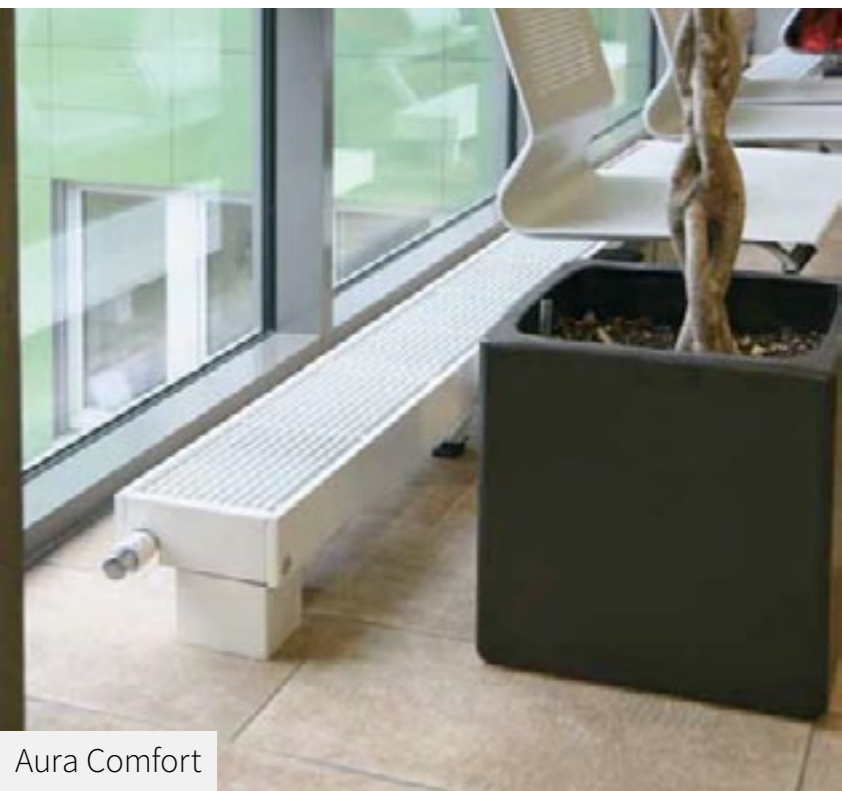

Grzejniki Purmo Aura

Niezbędne wyposażenie nowoczesnych wnętrz

Nowoczesna linia grzejników konwektorowych Purmo Aura to odpowiedź na potrzeby wymagających klientów. Stanowią doskonałe rozwiązanie dla osób poszukujących niezawodnych produktów o wysokiej mocy i niewielkim rozmiarze do dużych, przeszklonych pomieszczeń – loftów, apartamentowców czy biura.

Aura Basic

Wykorzystując proces ogrzewania konwekcyjnego – unoszenia się ciepłego, ogrzanego powietrza na zasadzie cyrkulacji, grzejniki z serii Aura szybko

nagrzewają wysokie, otwarte i przeszklone pomieszczenia. Doskonale sprawdzają się w nowoczesnych apartamentowcach i przestrzennych loftach, budyn-

Aura Basic – siła prostoty

Aura Basic to podstawowe rozwiązanie dla osób szukających wydajnego źródła ciepła. Elementem grzejnym jest miedziano-aluminiowy wymiennik ciepła ukryty w estetycznej obudowie stalowej, od góry osłonięty perforowaną kratką wykonaną z tego samego materiału. Obudowa grzejników Aura nie nagrzewa się bezpośrednio od czynnika grzewczego, co zapobiega utracie energii poprzez promieniowanie do powierzchni szklanych, obniżając tym samym koszty eksploatacyjne. Grzejnik Purmo Aura Basic mocuje się do podłogi za pomocą estetycznych konsol montażowych. Wykonana ze stali górna kratka modelu Basic jest dostępna w kilku wariantach perforacji do wyboru. Model Basic charakteryzuje przystępna cena.