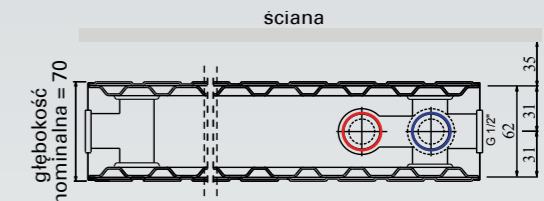

Typy grzejników

Typ 20