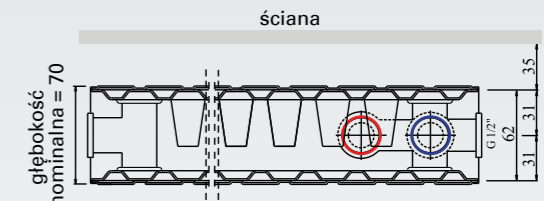

Produkcja objęta systemem kontroli jakości (QM) certyfikowanym według DIN EN ISO 9001:2000.

Dane techniczne grzejników zaworowo-kompaktowych HM-GALANT

- podłączenia: 5 x G1/2" gwint wewnętrzny, według ISO 228 (GALANTplus 6 x G 1/2"), dolne (środkowo) dla podłączeń jedynie od dołu poprzez zintegrowany zespół zaworowy, montaż zaworu z lewej – zasilanie z lewej, montaż zaworu z prawej – zasilanie z prawej
- ciśnienie robocze 6 bar
- ciśnienie próbne 8 bar
- temperatura maks. 110°C
- typy: 20, 21, 22, 33 (odpowiednio D, EKE, DK, DKEK)
- wysokość 200, 350, 500, 600, 900 mm
- długość 400 ... 3000 mm
- gwarancja 10 lat ■

POBIERZ

Karta katalogowa grzejników GALANT

Typy grzejników

Typ 20

Typ 21

Typ plus 22 / 22

Typ plus 33 / 33

Typ Vertical