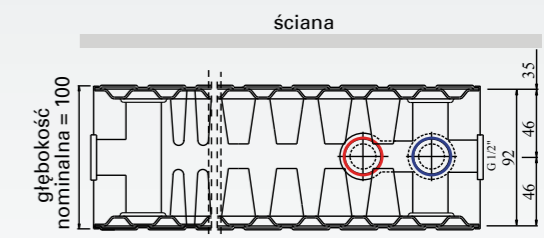

Produkcja objęta systemem kontroli jakości (QM) certyfikowanym według DIN EN ISO 9001:2000.

Dane techniczne grzejników zaworowo-kompaktowych HM-GALANT

- podłączenia: 5 x G1/2" gwint wewnętrzny, według ISO 228 (GALANTplus 6 x G 1/2"), dolne (środkowo) dla podłączeń jedynie od dołu poprzez zintegrowany zespół zaworowy, montaż zaworu z lewej – zasilanie z lewej, montaż zaworu z prawej – zasilanie z prawej
- ciśnienie robocze 6 bar
- ciśnienie próbne 8 bar
- temperatura maks. 110°C
- typy: 20, 21, 22, 33 (odpowiednio D, EKE, DK, DKEK)
- wysokość 200, 350, 500, 600, 900 mm
- długość 400 ... 3000 mm
- gwarancja 10 lat ■

POBIERZ

Karta katalogowa grzejników GALANT

Typy grzejników

Typ 20

Typ 21

Typ plus 22 / 22

Typ plus 33 / 33

Typ Vertical