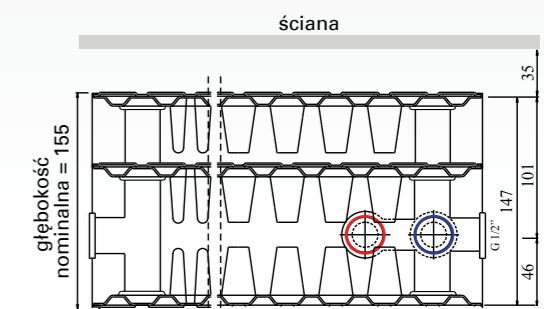

Produkcja objęta systemem kontroli jakości (QM) certyfikowanym według DIN EN ISO 9001:2000.

Dane techniczne grzejników zaworowo-kompaktowych HM-GALANT

- podłączenia: 5 x G1/2" gwint wewnętrzny, według ISO 228 (GALANTplus 6 x G 1/2"), dolne (środkowo) dla podłączeń jedynie od dołu poprzez zintegrowany zespół zaworowy, montaż zaworu z lewej – zasilanie z lewej, montaż zaworu z prawej – zasilanie z prawej
- ciśnienie robocze 6 bar
- ciśnienie próbne 8 bar
- temperatura maks. 110°C
- typy: 20, 21, 22, 33 (odpowiednio D, EKE, DK, DKEK)
- wysokość 200, 350, 500, 600, 900 mm
- długość 400 ... 3000 mm
- gwarancja 10 lat ■

POBIERZ

Karta katalogowa grzejników GALANT

Typy grzejników

Typ 20

Typ 21

Typ plus 22 / 22

Typ plus 33 / 33

Typ Vertical