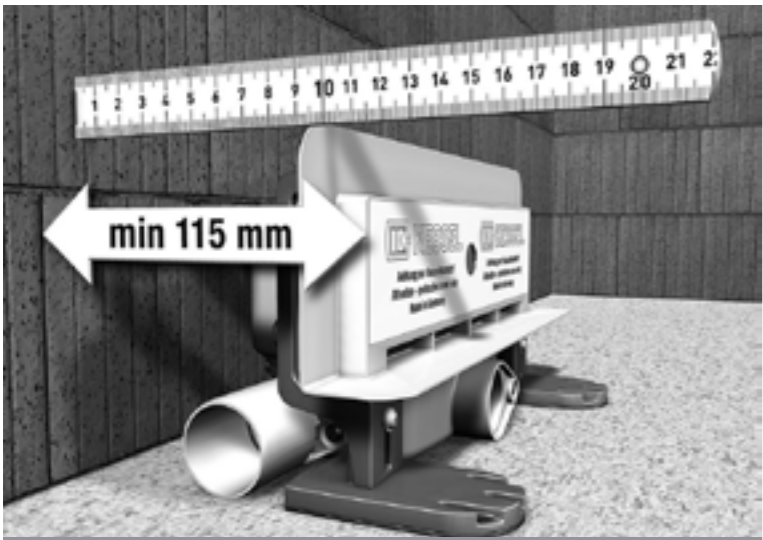

Odpiły ścienny Scada - min. odległość od ściany - 115 mm

REKLAMA