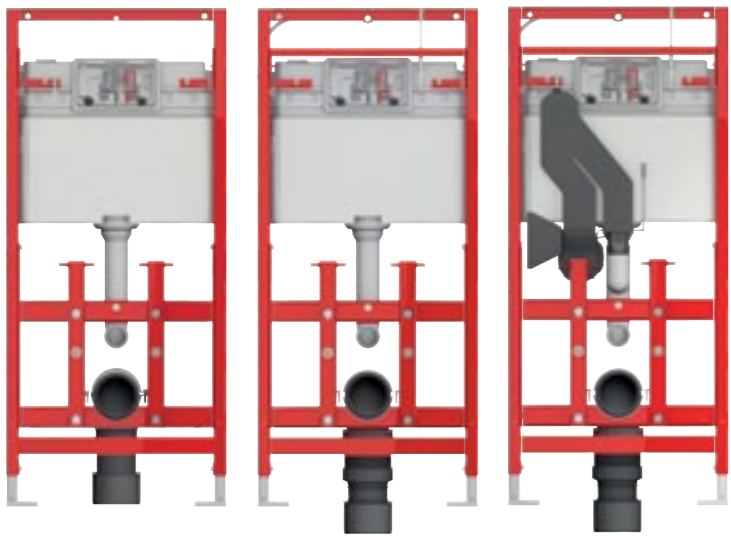

# Terminal WC TECElux

Terminal WC TECElux dzięki prostej estetyce doskonale dopasowuje się do aranżacji każdej łazienki

Nowa propozycja firmy TECE Terminal WC TECElux, łączy cechy innowacyjnego urządzenia sanitarnego i estetycznej ozdoby w łazience. Idealnie płaska, szklana płyta urządzenia zamyka otwór rewizyjny, skutecznie ukrywając spłuczkę, przyłącza wody, prądu i – zależnie od stopnia rozbudowy – również oczyszczacz powietrza.

dwóch części szklanych, idealnie dopasowana do powierzchni ściany, obudowa podnosi walory estetyczne wnętrza. Rozwiązanie to jednocześnie stanowi barierę oddzielającą użytkownika od technicznego wyposażenia terminalu, zainstalowanego w module ścianki przedniej.

## Budowa i modele TECElux

Całość instalacji tworzy zintegrowany system wyspecjalizowanych elementów: moduł WC TECElux górny, szklany przycisk spłukujący z jednostką obsługową oraz dolna płyta mocująca WC przystosowana do różnych typów przyłączy prądu i wody. Moduł TECElux dostępny jest w trzech różnych wariantach rozbudowy:

TECElux 100, TECElux 200 i TECElux 400. Wszystkie modele powstały w oparciu o samonośną, stabilną ramę montażową, która wytrzymuje obciążenie do maks. 400 kg. Tak stabilna konstrukcja umożliwia różne opcje montażu: narożny, w profilu C, UA, TECEprofil, lub w ścianie z profili drewnianych. Terminal TECElux połączony z górnym, szklanym przyciskiem spłukującym i dolną, szklaną płytą WC pasuje do najpopularniejszej ceramiki z rozstawem montażowym 180 mm. Zintegrowany z konstrukcją hamulec nożny w dużym stopniu ułatwia regulację wysokości modułu. Specjalne nóżki do montażu podłogowego w zakresie regulacji od 0 do 200 mm ułatwiają mocowanie terminala na podłodze lub na specjalnej szynie TECEprofil. Dopełnieniem instalacji TECElux jest kolano odpływowe WC z adapterem DN 90/100 oraz zestaw przyłączeniowy do WC z bidetem i spłuczka umożliwiającą spłukiwanie dwiema ilościami wody.