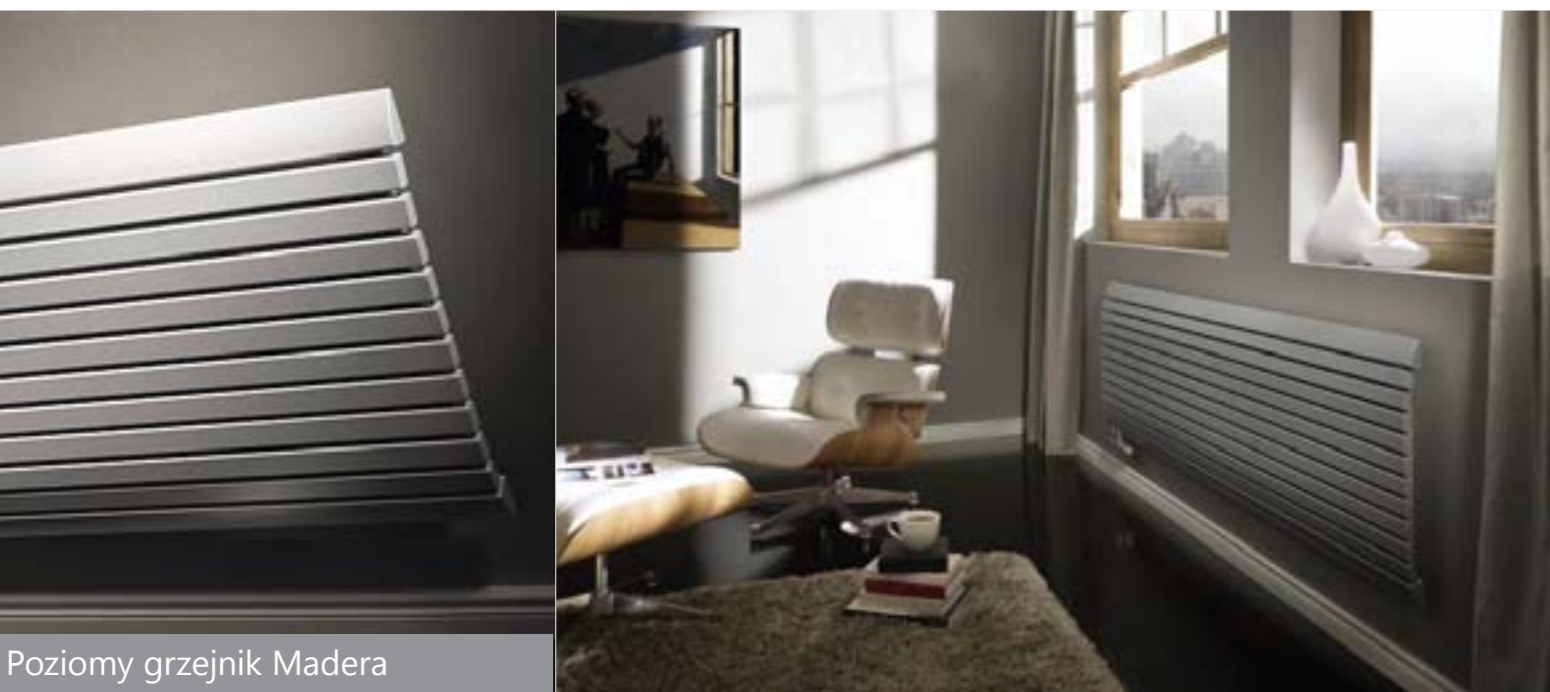

Poziomy grzejnik Madera