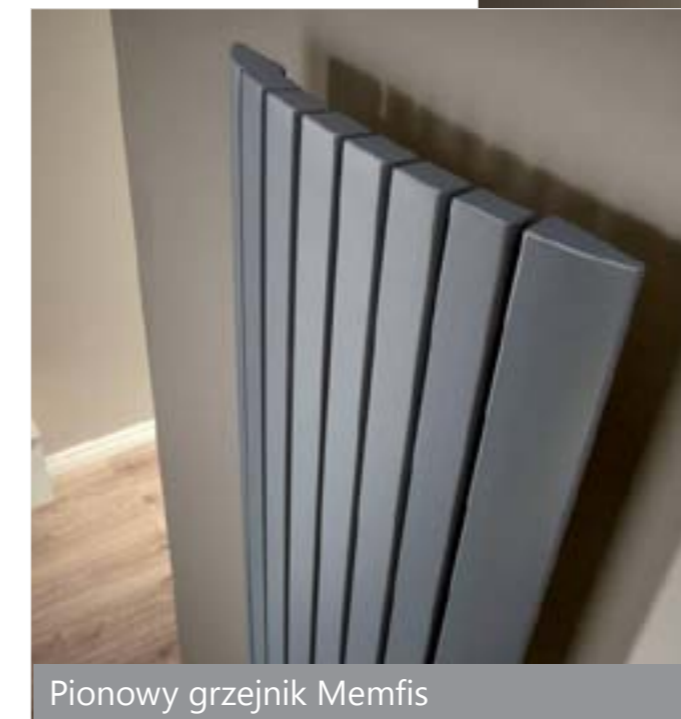

W ofercie firmy Enix Grzejniki do kompleksowej aranżacji domu czy mieszkania

Firma ENIX jako pierwsza na polskim rynku wprowadziła do sprzedaży grzejniki do kompleksowej aranżacji wnętrz. Kolekcje do pomieszczeń urządzonych w stylu klasycznym i nowoczesnym łączy powtarzający się motyw wykończenia krawędzi oraz podobne rozwiązania designerskie. Przykładem takiej kolekcji może być linia harmonijna z grzejnikami: Memfis, Madera i Elit.

Do holu...

W kolekcji harmonijnej znalazł się pionowy grzejnik **Memfis** (szer. 420/516/615, wys. 1800/2000, głęb. 85 mm). W cenie urządzenia producent proponuje komplet uchwytów z odpowiednią zaślepką. Dodatkowo natomiast można dokupić eleganckie wieszaki i chromowane zawory. Cena grzejnika kształtuje się w granicach 833-1372 zł netto.

Do salonu...

przeznaczony został **poziomy grzejnik Madera** (szer. 600/1000/1400, wys. 471/615, głęb. 90 mm). W cenie grzejnika znajdują się uchwyty, za dopłatą dostępne są chromowane zawory i złączki. Oba grzejniki o maksymalnym ciśnieniu 4 bar. Najmniejszy grzejnik kosztuje około 300 zł netto, największy 615 zł netto.

Pionowy grzejnik Memfis