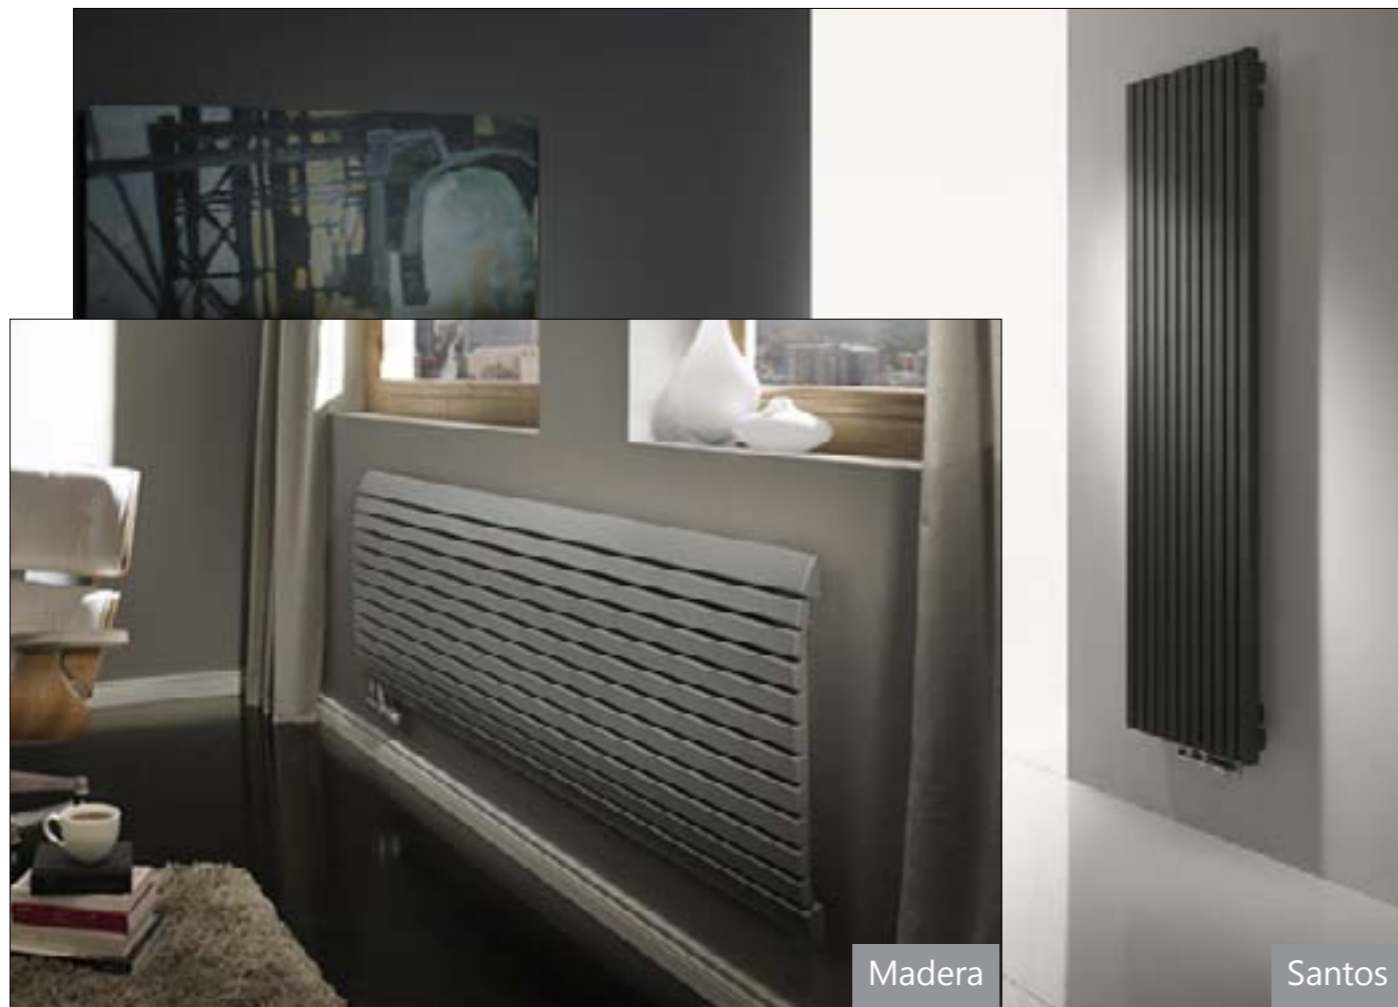

skim linię wzorniczą przeznaczoną do kompleksowej aranżacji mieszkania: salonu, holu i łazienki. Znalazły się w niej dwie kolekcje: do wnętrz klasycznych i nowoczesnych. Każdą charakteryzuje powtarzający się motyw wzorniczy.

Linia klasyczna to modele z krawędziami o łagodnie zaokrąglonych kształtach. Należy do niej grzejnik **Madera**, będący doskonałą ozdobą eleganckiego salonu, a także grzejnik **Memfis**. Linię dopełnia grzejnik łazienkowy – **Elit**.

W nowoczesnych kolekcjach dominują grzejniki o geometrycznych kształtach krawędzi grzejników. Znajdziemy tu przeznaczony do salonu: **Sorento**, **Santos** do holu oraz łazienkowy grzejnik **Libra**.

Urządzenia wykonane przy dużym udziale pracy ręcznej odznaczają się doskonałą estetyką wykończenia, są dokładnie szlifowane, polerowane i lakierowane. W końcowym etapie produkcji poddawane są procesowi katalforezy (KTL), który zabezpiecza je przed korozją. Odczynniki używane podczas tego procesu są przyjazne dla środowiska. Producent dysponuje dodatkowo bogatą paletą barw. Do każdego grzejnika warto dobrać ozdobne zawory, które korzystnie wpłyną na estetykę wykończenia. Nowa linia wzornicza jest doskonałym, kompleksowym rozwiązaniem designerskim przeznaczonym do wnętrza współczesnego domu. ■