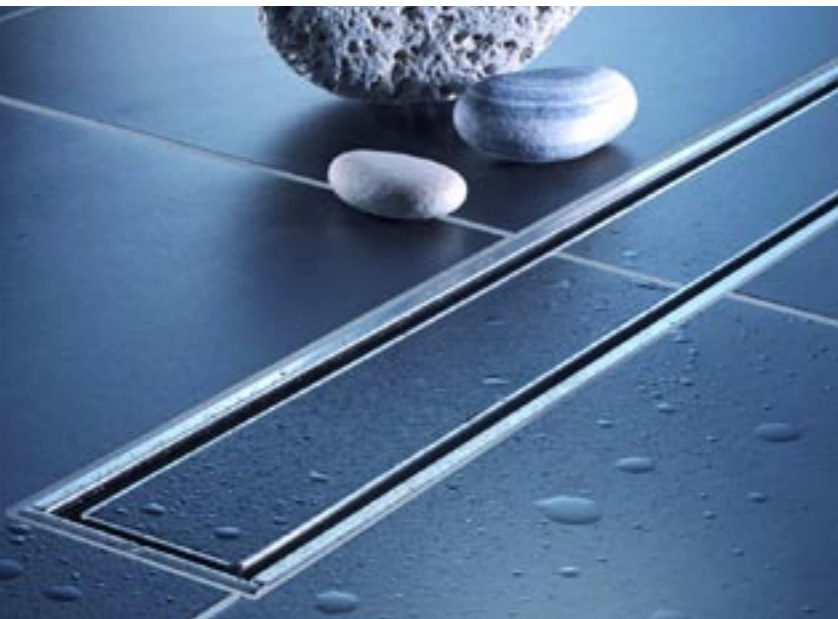

# KESSEL

LINEARIS Super60

Odpyw prysznicowy LINEARIS Super60 Light

■ Seria odpywów liniowych **Kessel LINEARIS** to estetyczne rozwiązania dla odprowadzania wody z kabiny prysznicowej. W wersji podstawowej nasada oraz korpus odpywu wykonane są z tworzywa sztucznego, natomiast pokrywa i rama odpywu ze stali nierdzewnej. Przepustowość wynosi 24 l/min, a minimalna wysokość zabudowy to 92 mm.

Kolejny model **LINEARIS Super60** łączy estetykę z jeszcze lepszymi parametrami technicznymi. Cechą odróżniającą ten model od wersji standardowej jest przede wszystkim zwiększony przepływ do 72 l/min, dzięki czemu wpust ten idealnie nadaje się do stosowania w pomieszczeniach o intensywnej eksploatacji. Nowością jest także możliwość regulacji rusztu aż do 20 mm. Dzięki temu odpyw ten dopasowuje się do różnych wysokości wyłożenia posadzki oraz idealnie nadaje się do łazienek wyłożonych kamieniem naturalnym.

Dzięki dwustronnej pokrywie, architekt i wykonawca mają większy wybór: przy pokryciu płytkami odpyw pozostaje niewidoczny, komponując się z posadzką. Obracając pokrywę, uzyskujemy powierzchnię ze sta-

Nowością w asortymencie odpywów liniowych Kessel jest **LINEARIS Compact**. Wykonany jest on standardowo z tworzywa sztucznego i ma ramę oraz pokrywę ze stali nierdzewnej, która po odwróceniu może zostać zabudowana płytkami. Wyjmowana pokrywa oraz syfon zapewniają komfort czyszczenia. Cechą charakterystyczną jest **niska wysokość zabudowy, wynosząca zaledwie 80 mm!** Dzięki temu LINEARIS Compact idealnie nadaje się do remontów