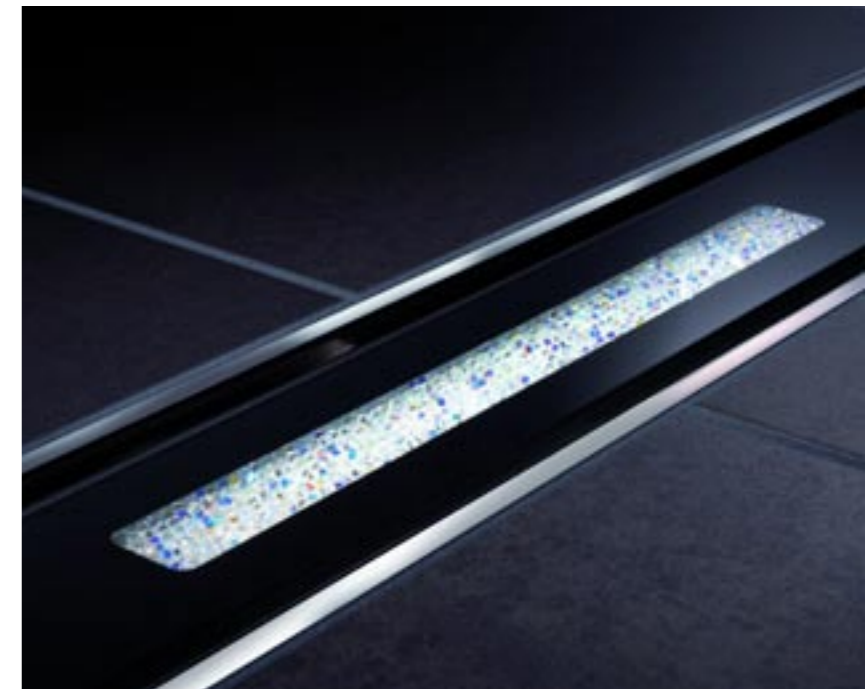

# KESSEL

LINEARIS Super60

Odpyw prysznicowy LINEARIS Super60 Light

■ Seria odpywów liniowych **Kessel LINEARIS** to estetyczne rozwiązania dla odprowadzania wody z kabiny prysznicowej. W wersji podstawowej nasada oraz korpus odpywu wykonane są z tworzywa sztucznego, natomiast pokrywa i rama odpywu ze stali nierdzewnej. Przepustowość wynosi 24 l/min, a minimalna wysokość zabudowy to 92 mm.

Dzięki dwustronnej pokrywie, architekt i wykonawca mają większy wybór: przy pokryciu płytkami odpyw pozostaje niewidoczny, komponując się z posadzką. Obracając pokrywę, uzyskujemy powierzchnię ze sta-

Linearis Super 60 – korzeń orzecha

LINEARIS Compact

li nierdzewnej, która równocześnie stanowi element wzorniczy.

Jeszcze większą dowolność kreowania wyglądu łazienki umożliwiają odpywy **LINEARIS Super60 Individual**. Do tej grupy należą m.in. odpywy z pokrywą w dekorze Wenge lub Korzeń orzecha. Ciekawym rozwiązaniem jest odpyw **ze świecąca jednolitym światłem pokrywą Light**. Odpywy zasilane są niskonapięciowymi diodami LED, w związku z tym nie ma konieczności montowania baterii. W odpywach liniowych z serii Individual możliwe jest również umieszczenie we wnętrzu podświetlanej pokrywy dowolnych elementów dekoracyjnych, np.: kryształków Swarovskiego. Odpywy występują w czterech długościach: 750, 850, 950 i 1150 mm.

Nowością w asortymencie odpywów liniowych Kessel jest **LINEARIS Compact**. Wykonany jest on standardowo z tworzywa sztucznego i ma ramę oraz pokrywę ze stali nierdzewnej, która po odwróceniu może zostać zabudowana płytkami. Wyjmowana pokrywa oraz syfon zapewniają komfort czyszczenia. Cechą charakterystyczną jest **niska wysokość zabudowy, wynosząca zaledwie 80 mm!** Dzięki temu LINEARIS Compact idealnie nadaje się do remontów