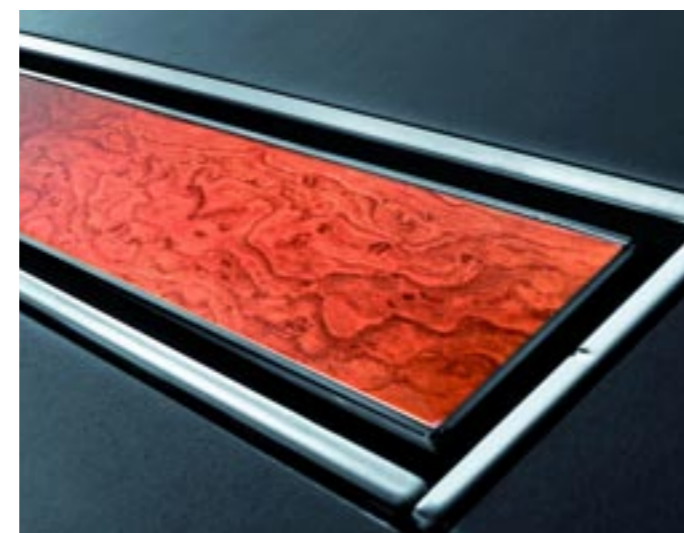

# KESSEL

LINEARIS Super60

Odpyw prysznicowy LINEARIS Super60 Light

■ Seria odpywów liniowych **Kessel LINEARIS** to estetyczne rozwiązania dla odprowadzania wody z kabiny prysznicowej. W wersji podstawowej nasada oraz korpus odpywu wykonane są z tworzywa sztucznego, natomiast pokrywa i rama odpywu ze stali nierdzewnej. Przepustowość wynosi 24 l/min, a minimalna wysokość zabudowy to 92 mm.

Kolejny model **LINEARIS Super60** łączy estetykę z jeszcze lepszymi parametrami technicznymi. Cechą odróżniającą ten model od wersji standardowej jest przede wszystkim zwiększony przepływ do 72 l/min, dzięki czemu wpust ten idealnie nadaje się do stosowania w pomieszczeniach o intensywnej eksploatacji. Nowością jest także możliwość regulacji rusztu aż do 20 mm. Dzięki temu odpyw ten dopasowuje się do różnych wysokości wyłożenia posadzki oraz idealnie nadaje się do łazienek wyłożonych kamieniem naturalnym.

Dzięki dwustronnej pokrywie, architekt i wykonawca mają większy wybór: przy pokryciu płytkami odpyw pozostaje niewidoczny, komponując się z posadzką. Obracając pokrywę, uzyskujemy powierzchnię ze sta-

Nowością w asortymencie odpywów liniowych Kessel jest **LINEARIS Compact**. Wykonany jest on standardowo z tworzywa sztucznego i ma ramę oraz pokrywę ze stali nierdzewnej, która po odwróceniu może zostać zabudowana płytkami. Wyjmowana pokrywa oraz syfon zapewniają komfort czyszczenia. Cechą charakterystyczną jest **niska wysokość zabudowy, wynosząca zaledwie 80 mm!** Dzięki temu LINEARIS Compact idealnie nadaje się do remontów